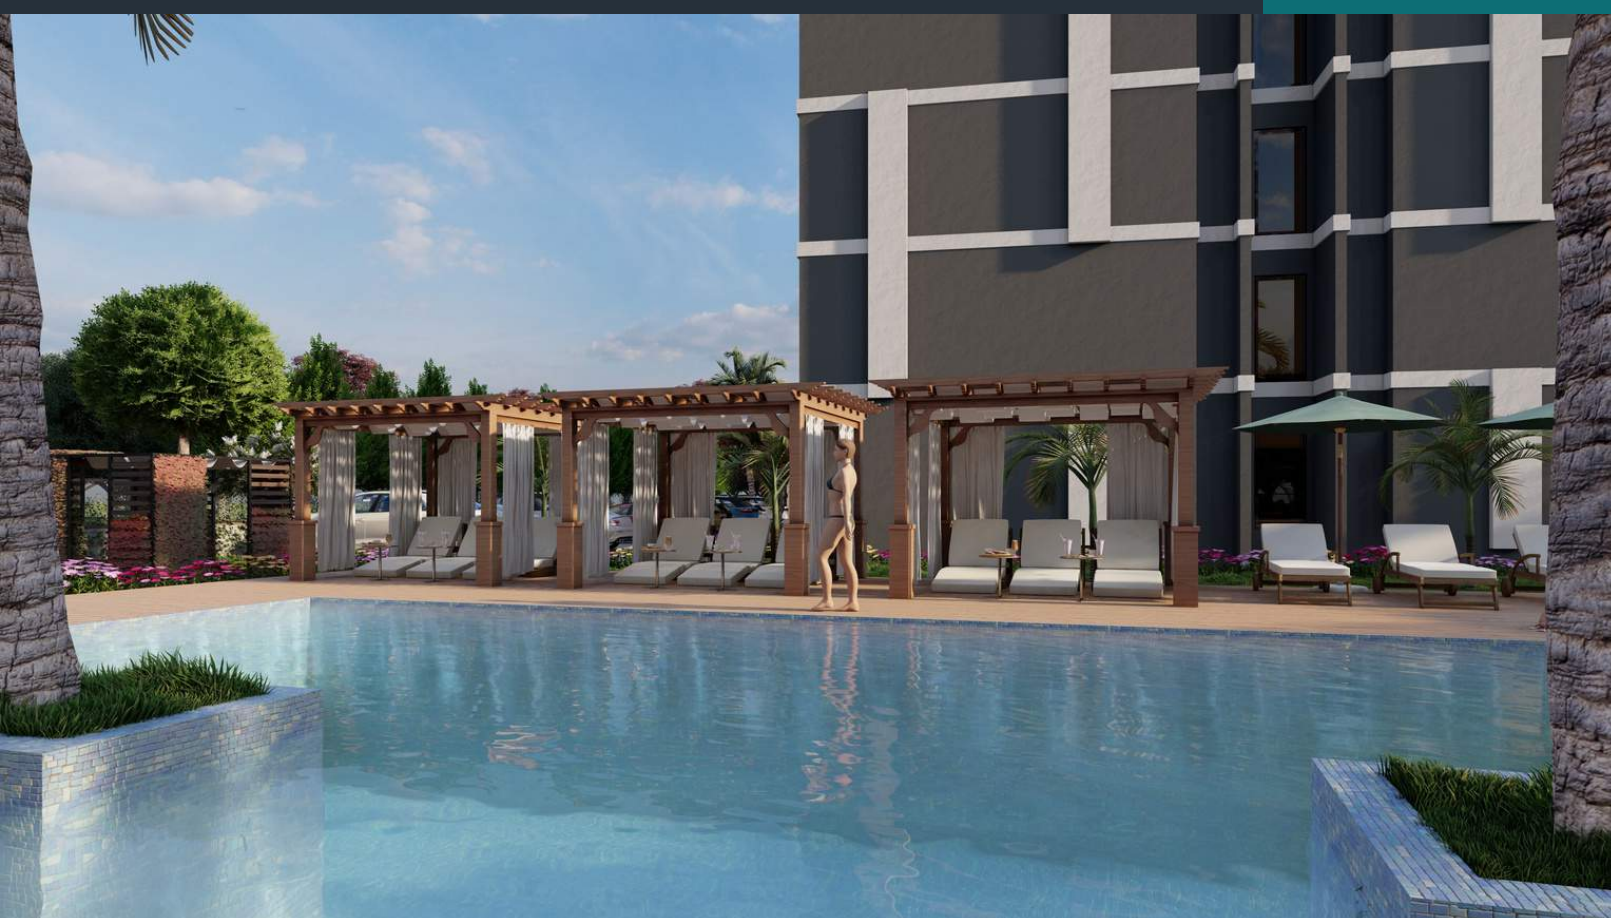

SUN MARIA

ROOF

ТУРЦИЯ – МЕРСИН

Конец строительства:

31.12.2024

Вид:

Море, горы

Квартиры:

кафе, магазины

ИНФРАСТРУКТУРА

1. ОТКРЫТЫЙ БАССЕЙН
2. ОТКРЫТАЯ ПАРКОВКА
3. ДЕТСКАЯ ИГРОВАЯ ЗОНА
4. КАМЕЛИЯ
5. КРЫТЫЙ БАССЕЙН С ПОДОГРЕВОМ
6. РЕСТОРАН БАР НА КРЫШЕ С ВИДОМ НА МОРЕ

-
1. ВАННА
 2. САУНА
 3. ФИТНЕС
 4. НАСТОЛЬНЫЙ ТЕННИС
-