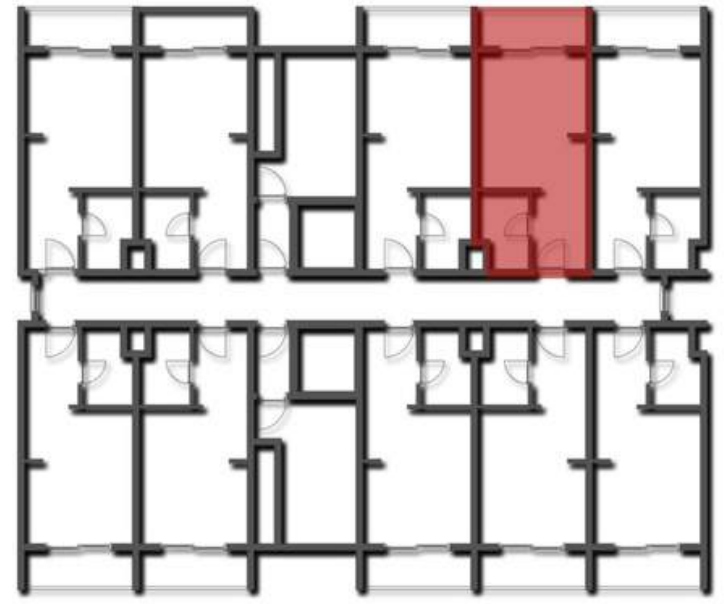

ПЛАНИРОВКА

STUDYO DAIRE
NET:35 M2

1-YASAM ALANI:24 M²

2- BANYO+WC:5.5M²

3-BALKON:5.5M²

PELİN DÖLEK MİMARLIK @ MÜHENDİSLİK

1+0 STÜDYO DAİRE

NET: