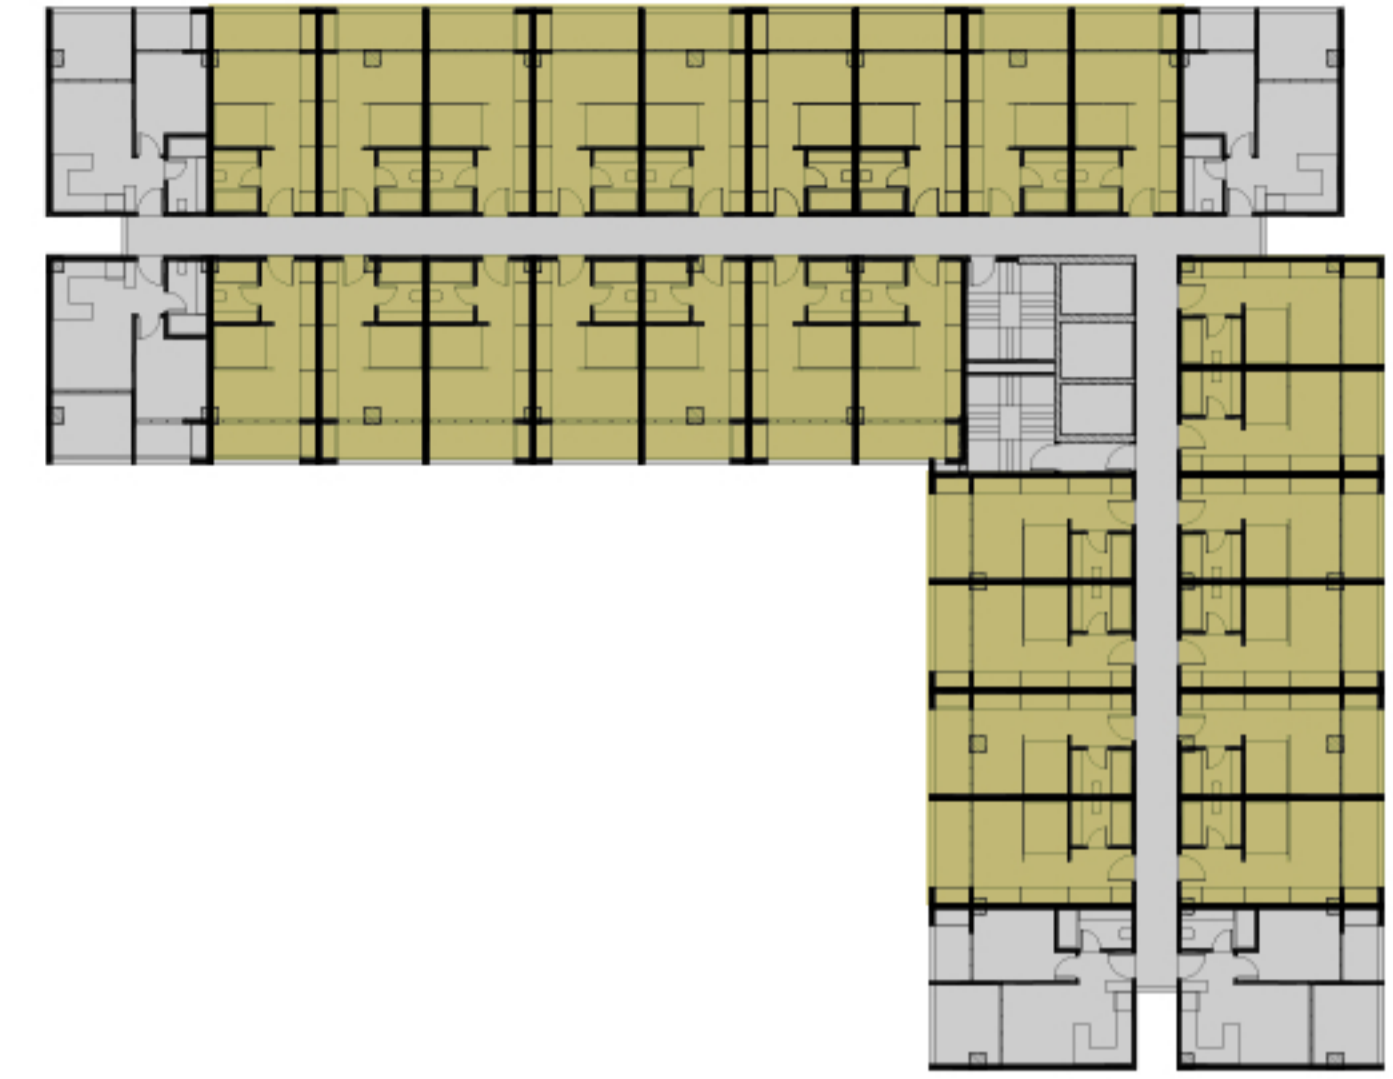

A BLOK

B BLOK

DAİRE BRÜT ALAN: 39.00 m<sup>2</sup>

- 1 YAŞAM ALANI: 27.50m<sup>2</sup>
- 2 BANYO: 5.50m<sup>2</sup>
- 3 BALKON: 6.00m<sup>2</sup>