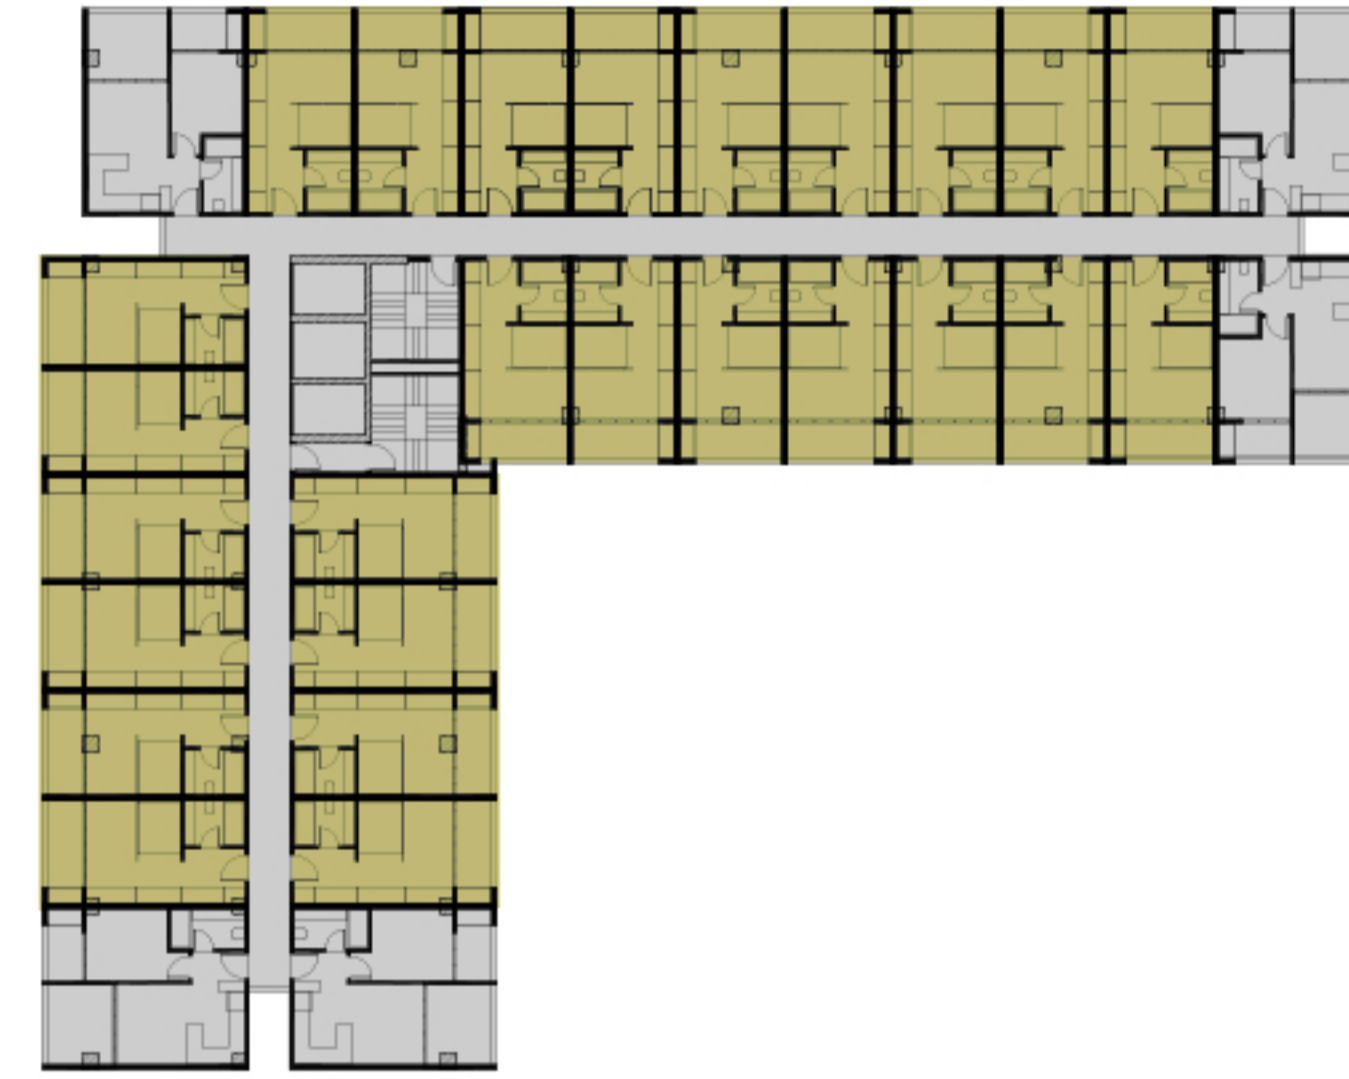

A BLOK

B BLOK

DAİRE BRÜT ALAN: 39.00 m<sup>2</sup>

- 1 YAŞAM ALANI: 27.50m<sup>2</sup>
- 2 BANYO: 5.50m<sup>2</sup>
- 3 BALKON: 6.00m<sup>2</sup>